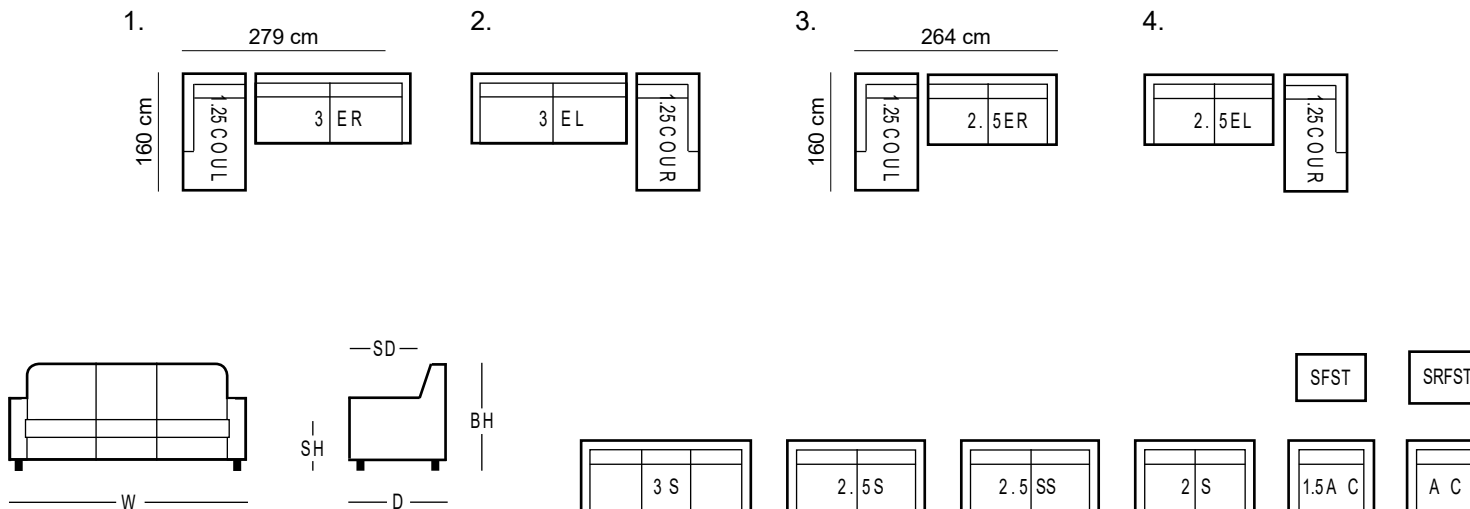

ADELAIDE

1S1U

DIMENSION

Configuration	Width		Depth		Seat Depth		Back Height		Seat Height		Weight		Volume	
	cm	inch	cm	inch	cm	inch	cm	inch	cm	inch	kg	lb	m ³	ft ³
1S1V (# 5102)	112	44	99 - 160	39 - 63	56	22	97	38	47	19	46	102	1.08	37.98
3S	231	91	97	38	55	22	92	36	47	19	68	150	2.06	72.80
2.5S	216	85	97	38	55	22	92	36	47	19	62	137	1.93	68.07
2.5SS	201	79	97	38	55	22	92	36	47	19	58	128	1.79	63.34
2S	172	68	97	38	55	22	92	36	47	19	52	115	1.53	54.21
1.5AC	129	51	97	38	55	22	92	36	47	19	41	91	1.15	40.65
AC	113	44	97	38	55	22	92	36	47	19	37	82	1.01	35.61
3EL, 3ER	182	72	97	38	55	22	92	36	47	19	49	108	1.62	57.36
2.5EL, 2.5ER	167	66	97	38	55	22	92	36	47	19	44	97	1.49	52.63
1.5EL, 1.5ER	104	41	97	38	55	22	92	36	47	19	30	67	0.93	32.78
1.25COUL, 1.25COUR	97	38	160	63	118	46	92	36	47	19	42	93	1.43	50.42
SRFST	65	26	58	23	-	-	-	-	47	19	15	34	0.18	6.26
SFST	65	26	58	23	-	-	-	-	47	19	12	27	0.18	6.26

COMBINATION

CONSTRUCTION

- ⇒ **SEAT** : Rubber Webbing
(1S1V, SFST : No-sag Spring)
- ⇒ **BACK REST** : Rubber Webbing
- ⇒ **SEAT CUSHION** : D/38S + D/29
(1S1V, SFST : D/32 + D/22)
- ⇒ **BACK REST CUSHION** : Loose Fibre
- ⇒ **SOFA LEGS** (front & rear) :
code : WLG-1168-27L / ACE-MP01668 /
 WLG-640-27L / WLG-1201-27L /
 PLG-050-27L / PLG-005-01L
material : Wooden / Plastic
height : 140mm (WLG-1168-27L)
 4mm (ACE-MP01668)
 110mm (WLG-640-27L)
 137mm (WLG-1201-27L)
 50mm (PLG-050-27L, PLG-005-01L)
colour : 27 = Wenge / 01 = Black