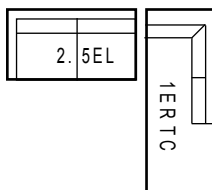

COMBINATIONS

1.