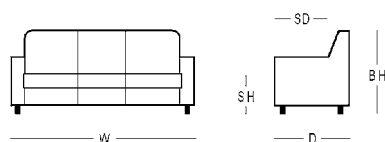

GL - 11125

ADORA

DIMENSION

Updated : 06 / 07 / 2018

Configuration	Width		Depth		Seat Depth		Back Height		Seat Height		Weight		Volume	
	cm	inch	cm	inch	cm	inch	cm	inch	cm	inch	kg	lb	m³	ft³
2.5EL,2.5ER	170	67	97	38	55	22	90	35	45	18	47	104	1.48	52.41
1ERTC,1ELTC	205	81	110	43	55	22	90	35	45	18	58	128	2.03	71.67
3S	211	83	97	38	55	22	90	35	45	18	61	135	1.84	65.05
2S	176	69	97	38	55	22	90	35	45	18	46	102	1.54	54.26
AC	114	45	97	38	55	22	90	35	45	18	41	91	1.00	35.15
FST	60	24	60	24	-	-	-	-	42	17	13	29	0.15	5.34

COMBINATIONS

1.

2.

CONSTRUCTION

- ⇒ **SEAT** : No-sag Spring
- ⇒ **BACK REST** : Rubber Webbing
- ⇒ **SEAT CUSHION** : D/38S + D/22
- ⇒ **BACK REST CUSHION** : Loose Fibre
- ⇒ **SOFA LEGS** (front & rear) :

DEFAULT

code : MLG-1384-05L / PLG-003-01L /
MLG-182-11L / MLG-181-11L

material : Metal / Plastic

height : 150mm (MLG-1384-05L)

25mm (PLG-003-01L)

145-165mm (MLG-182-11L)

120-140mm (MLG-181-11L)

colour : 05 = Polished / 01 = Black / 11 = Chrome