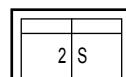

GL - 11125

ADORA

DIMENSION

Updated : 06 / 07 / 2018

Configuration	Width		Depth		Seat Depth		Back Height		Seat Height		Weight		Volume	
	cm	inch	cm	inch	cm	inch	cm	inch	cm	inch	kg	lb	m³	ft³
2.5EL,2.5ER	170	67	97	38	55	22	90	35	45	18	47	104	1.48	52.41
1ERTC,1ELTC	205	81	110	43	55	22	90	35	45	18	58	128	2.03	71.67
3S	211	83	97	38	55	22	90	35	45	18	61	135	1.84	65.05
2S	176	69	97	38	55	22	90	35	45	18	46	102	1.54	54.26
AC	114	45	97	38	55	22	90	35	45	18	41	91	1.00	35.15
FST	60	24	60	24	-	-	-	-	42	17	13	29	0.15	5.34

COMBINATIONS

1.

2.

CONSTRUCTION

- ⇒ **SEAT** : No-sag Spring
- ⇒ **BACK REST** : Rubber Webbing
- ⇒ **SEAT CUSHION** : D/38S + D/22
- ⇒ **BACK REST CUSHION** : Loose Fibre
- ⇒ **SOFA LEGS** (front & rear) :

DEFAULT

code : MLG-1384-05L / PLG-003-01L /
MLG-182-11L / MLG-181-11L

material : Metal / Plastic

height : 150mm (MLG-1384-05L)

25mm (PLG-003-01L)

145-165mm (MLG-182-11L)

120-140mm (MLG-181-11L)

colour : 05 = Polished / 01 = Black / 11 = Chrome