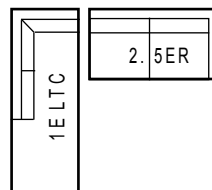

GL - 11125

ADORA

DIMENSION

Updated : 06 / 07 / 2018

Configuration	Width		Depth		Seat Depth		Back Height		Seat Height		Weight		Volume	
	cm	inch	cm	inch	cm	inch	cm	inch	cm	inch	kg	lb	m³	ft³
2.5EL,2.5ER	170	67	97	38	55	22	90	35	45	18	47	104	1.48	52.41
1ERTC,1ELTC	205	81	110	43	55	22	90	35	45	18	58	128	2.03	71.67
3S	211	83	97	38	55	22	90	35	45	18	61	135	1.84	65.05
2S	176	69	97	38	55	22	90	35	45	18	46	102	1.54	54.26
AC	114	45	97	38	55	22	90	35	45	18	41	91	1.00	35.15
FST	60	24	60	24	-	-	-	-	42	17	13	29	0.15	5.34

COMBINATIONS

1.

2.

CONSTRUCTION

- ⇒ **SEAT** : No-sag Spring
- ⇒ **BACK REST** : Rubber Webbing
- ⇒ **SEAT CUSHION** : D/38S + D/22
- ⇒ **BACK REST CUSHION** : Loose Fibre
- ⇒ **SOFA LEGS** (front & rear) :

DEFAULT

code : MLG-1384-05L / PLG-003-01L /
MLG-182-11L / MLG-181-11L

material : Metal / Plastic

height : 150mm (MLG-1384-05L)

25mm (PLG-003-01L)

145-165mm (MLG-182-11L)

120-140mm (MLG-181-11L)

colour : 05 = Polished / 01 = Black / 11 = Chrome