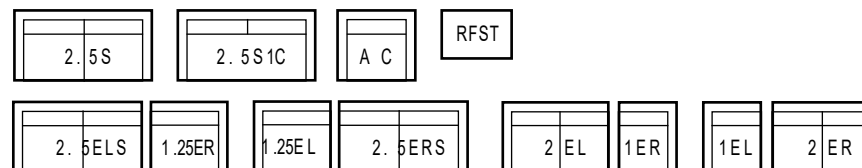

DIMENSION

Configuration	Width		Seat Width		Depth		Seat Depth		Back Height		Seat Height		Weight		Volume	
	cm	inch	cm	inch	cm	inch	cm	inch	cm	inch	cm	inch	kg	lb	m³	ft³
2.5EL, 2.5ER	197	78	181	71	97	38	59	23	82	32	42	17	54	119	1.57	55.34
2.5ELS, 2.5ERS	177	70	161	63	97	38	59	23	82	32	42	17	50	111	1.41	49.72
45EL, 45ER	159	63	96	38	136	54	59	23	82	32	42	17	49	108	1.77	62.62
2EL, 2ER	157	62	141	56	97	38	59	23	82	32	42	17	45	100	1.25	44.10
1.25EL, 1.25ER	97	38	61	24	97	38	59	23	82	32	42	17	30	67	0.77	27.25
1EL, 1ER	87	34	51	20	97	38	59	23	82	32	42	17	28	62	0.69	24.44
1.25COUL, 1.25COUR	97	38	81	32	161	63	123	48	82	32	42	17	43	95	1.28	55.34
2.5S	214	84	182	72	97	38	59	23	82	32	42	17	64	141	1.70	60.11
2.5S1C	214	84	182	72	97	38	59	23	82	32	42	17	64	141	1.70	60.11
AC	104	41	72	28	97	38	59	23	82	32	42	17	38	84	0.83	29.21
RFST	75	30	75	30	55	22	-	-	-	-	40	16	12	27	0.17	5.83

COMBINATION

CONSTRUCTION

- ⇒ **SEAT** : No-sag Spring
- ⇒ **BACK REST** : Rubber Webbing
- ⇒ **SEAT CUSHION** :
  D/38S + 50% Feather + 50% Loose Fibre
  RFST : D/38S + D/29
- ⇒ **BACK REST CUSHION** : 100% Loose Fibre
- ⇒ **LEGS** (front & rear) :

DEFAULT

code : MLG-1716-35L / MLG-1544-23L / MLG-1316-23L / MLG-1497-24L

material : Metal
height : 140mm (MLG-1716 / 1497-35L)
180mm (MLG-1544-23L)
100-150mm (MLG-1316-23L)

colour : 35 = Titanium gun smoke color / 23 = Matte Black

Sofa legs are packed separately