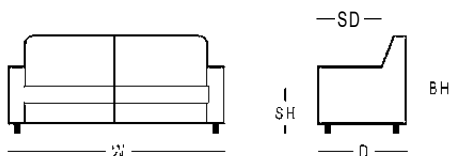

DIMENSION

Configuration	Width		Seat Width		Depth		Seat Depth		Back Height		Seat Height		Weight		Volume	
	cm	inch	cm	inch	cm	inch	cm	inch	cm	inch	cm	inch	kg	lb	m³	ft³
2.5EL, 2.5ER	197	78	181	71	97	38	59	23	82	32	42	17	54	119	1.57	55.34
2.5ELS, 2.5ERS	177	70	161	63	97	38	59	23	82	32	42	17	50	111	1.41	49.72
45EL, 45ER	159	63	96	38	136	54	59	23	82	32	42	17	49	108	1.77	62.62
2EL, 2ER	157	62	141	56	97	38	59	23	82	32	42	17	45	100	1.25	44.10
1.25EL, 1.25ER	97	38	61	24	97	38	59	23	82	32	42	17	30	67	0.77	27.25
1EL, 1ER	87	34	51	20	97	38	59	23	82	32	42	17	28	62	0.69	24.44
1.25COUL, 1.25COUR	97	38	81	32	161	63	123	48	82	32	42	17	43	95	1.28	55.34
2.5S	214	84	182	72	97	38	59	23	82	32	42	17	64	141	1.70	60.11
2.5S1C	214	84	182	72	97	38	59	23	82	32	42	17	64	141	1.70	60.11
AC	104	41	72	28	97	38	59	23	82	32	42	17	38	84	0.83	29.21
RFST	75	30	75	30	55	22	-	-	-	-	40	16	12	27	0.17	5.83

COMBINATION

CONSTRUCTION

- ⇒ **SEAT** : No-sag Spring
- ⇒ **BACK REST** : Rubber Webbing
- ⇒ **SEAT CUSHION** :
  D/38S + 50% Feather + 50% Loose Fibre
  RFST : D/38S + D/29
- ⇒ **BACK REST CUSHION** : 100% Loose Fibre
- ⇒ **LEGS** (front & rear) :

DEFAULT

code : MLG-1716-35L / MLG-1544-23L / MLG-1316-23L / MLG-1497-24L

material : Metal
height : 140mm (MLG-1716 / 1497-35L)
180mm (MLG-1544-23L)
100-150mm (MLG-1316-23L)

colour : 35 = Titanium gun smoke color / 23 = Matte Black

Sofa legs are packed separately