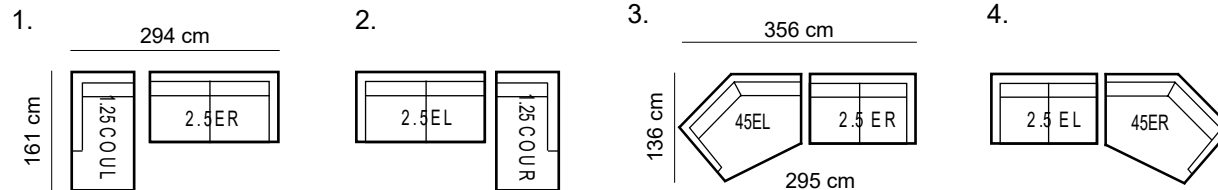

DIMENSION

Configuration	Width		Seat Width		Depth		Seat Depth		Back Height		Seat Height		Weight		Volume	
	cm	inch	cm	inch	cm	inch	cm	inch	cm	inch	cm	inch	kg	lb	m³	ft³
2.5EL, 2.5ER	197	78	181	71	97	38	59	23	82	32	42	17	54	119	1.57	55.34
2.5ELS, 2.5ERS	177	70	161	63	97	38	59	23	82	32	42	17	50	111	1.41	49.72
45EL, 45ER	159	63	96	38	136	54	59	23	82	32	42	17	49	108	1.77	62.62
2EL, 2ER	157	62	141	56	97	38	59	23	82	32	42	17	45	100	1.25	44.10
1.25EL, 1.25ER	97	38	61	24	97	38	59	23	82	32	42	17	30	67	0.77	27.25
1EL, 1ER	87	34	51	20	97	38	59	23	82	32	42	17	28	62	0.69	24.44
1.25COUL, 1.25COUR	97	38	81	32	161	63	123	48	82	32	42	17	43	95	1.28	55.34
2.5S	214	84	182	72	97	38	59	23	82	32	42	17	64	141	1.70	60.11
2.5S1C	214	84	182	72	97	38	59	23	82	32	42	17	64	141	1.70	60.11
AC	104	41	72	28	97	38	59	23	82	32	42	17	38	84	0.83	29.21
RFST	75	30	75	30	55	22	-	-	-	-	40	16	12	27	0.17	5.83

COMBINATION

CONSTRUCTION

- ⇒ **SEAT** : No-sag Spring
- ⇒ **BACK REST** : Rubber Webbing
- ⇒ **SEAT CUSHION** :
  D/38S + 50% Feather + 50% Loose Fibre
  RFST : D/38S + D/29
- ⇒ **BACK REST CUSHION** : 100% Loose Fibre
- ⇒ **LEGS** (front & rear) :

DEFAULT

code : MLG-1716-35L / MLG-1544-23L / MLG-1316-23L / MLG-1497-24L

material : Metal
height : 140mm (MLG-1716 / 1497-35L)
180mm (MLG-1544-23L)
100-150mm (MLG-1316-23L)

colour : 35 = Titanium gun smoke color / 23 = Matte Black

Sofa legs are packed separately