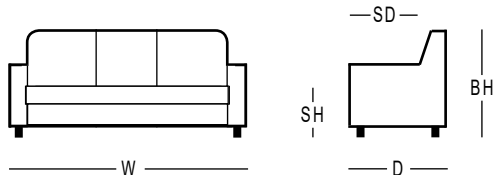

**A0376** 3S

**BRANDY**

**A0376** 2.5S

**BRANDY**

**A0376** AC

**BRANDY**

A0376

## DIMENSION

Configuration	Width		Depth		Seat Depth		Back Height		Seat Height		Weight		Volume	
	cm	inch	cm	inch	cm	inch	cm	inch	cm	inch	kg	lb	m <sup>3</sup>	ft <sup>3</sup>
3S	232	91	100	39	60	24	67 - 83	26 - 33	47	19	60	133	1.55	54.89
2.5S	219	86	100	39	60	24	67 - 83	26 - 33	47	19	55	122	1.47	51.82
2S	162	64	100	39	60	24	67 - 83	26 - 33	47	19	45	100	1.09	38.33
AC	102	40	100	39	60	24	67 - 83	26 - 33	47	19	30	67	0.68	24.13

## CONSTRUCTION

- ⇒ **SEAT** : No-sag Spring + Inner Coil
- ⇒ **BACK REST** : Rubber Webbing
- ⇒ **SEAT CUSHION** : D/38S + D/29 + Inner Coil
- ⇒ **BACK REST CUSHION** :  
50% Loose Fibre + 50% Feather
- ⇒ **LEGS** (front & rear) :  
*code* : MLG-764-23L / MLG-1316-23L /  
 WP843-68L / WP844-68L /  
 WP845-68L / WP847-68L  
*material* : Metal / Wooden  
*height* : 130mm (MLG-764-23L)  
 100-150mm (MLG-1316-23L)  
 22mm (WP843 / 844 / 845 / 847-68L)  
*colour* : 23 = Matte Black /  
 68 = Dust Grey Oak