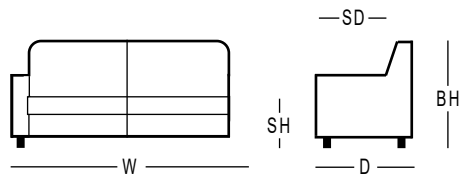

PW = ACC - P4545 (45 x 45cm)

ALL PW shown in the above picture are sold separately

12750
2.5EL + SQC + 1.5ERT
TO - 376E

Side View

ELGIN

12750
2.5S
TD - 524E

Side View

ELGIN

12750
2.5S
TD - 524E

Side View

ELGIN

12750

ELGIN

DIMENSION

Configuration	Width		Seat Width		Depth		Seat Depth		Back Height		Seat Height		Weight		Volume	
	cm	inch	cm	inch	cm	inch	cm	inch	cm	inch	cm	inch	kg	lb	m ³	ft ³
2.5EL, 2.5ER	203	80	178	70	94	37	57	22	77	30	42	17	75	166	1.47	51.89
1.5ELT, 1.5ERT	132	52	132	52	94	37	57	22	77	30	42	17	40	89	0.96	33.74
SQC	90	35	90	35	90	35	-	-	77	30	42	17	37	82	0.62	22.03
2.5S	224	88	174	69	94	37	57	22	77	30	42	17	84	186	1.62	57.26

DIMENSION

CONSTRUCTION

- ⇒ **SEAT** : No-sag Spring
 - ⇒ **BACK REST** : Plywood 6
 - ⇒ **SEAT CUSHION** :
D/38S + D/65 + D/22 + 50%Feather+50%Loose Fibre
 - ⇒ **BACK REST CUSHION** :
50%Feather+50%Loose fibre
 - ⇒ **LEGS** :
Main legs code : MLG-1787-23L
Support legs code : MLG-1695-23L / MLG-1718-23L
MLG-1317-23L
material : Metal
height : 160mm (MLG-1787/1718-23L)
158mm (MLG-1695-23L)
150 - 220mm (MLG-1317-23L)
colour : 23 = Matte Black
- Sofa legs are packed separately