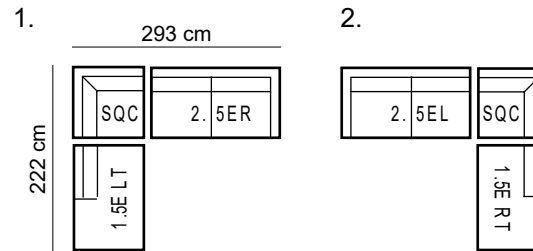

PW = ACC - P4545 (45 x 45cm)

ALL PW shown in the above picture are sold separately

12750
2.5EL + SQC + 1.5ERT
TO - 376E

Side View

ELGIN

12750
2.5S
TD - 524E

Side View

ELGIN

12750
2.5S
TD - 524E

Side View

ELGIN

12750

ELGIN

DIMENSION

Configuration	Width		Seat Width		Depth		Seat Depth		Back Height		Seat Height		Weight		Volume	
	cm	inch	cm	inch	cm	inch	cm	inch	cm	inch	cm	inch	kg	lb	m ³	ft ³
2.5EL, 2.5ER	203	80	178	70	94	37	57	22	77	30	42	17	75	166	1.47	51.89
1.5ELT, 1.5ERT	132	52	132	52	94	37	57	22	77	30	42	17	40	89	0.96	33.74
SQC	90	35	90	35	90	35	-	-	77	30	42	17	37	82	0.62	22.03
2.5S	224	88	174	69	94	37	57	22	77	30	42	17	84	186	1.62	57.26

DIMENSION

CONSTRUCTION

- ⇒ **SEAT** : No-sag Spring
 - ⇒ **BACK REST** : Plywood 6
 - ⇒ **SEAT CUSHION** :
D/38S + D/65 + D/22 + 50%Feather+50%Loose Fibre
 - ⇒ **BACK REST CUSHION** :
50%Feather+50%Loose fibre
 - ⇒ **LEGS** :
Main legs code : MLG-1787-23L
Support legs code : MLG-1695-23L / MLG-1718-23L
MLG-1317-23L
material : Metal
height : 160mm (MLG-1787/1718-23L)
158mm (MLG-1695-23L)
150 - 220mm (MLG-1317-23L)
colour : 23 = Matte Black
- Sofa legs are packed separately