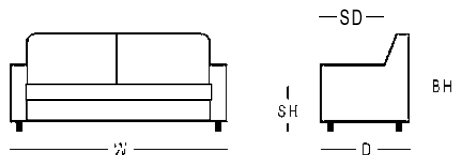

COR - A0566

ESTELLE

DIMENSION

Updated :29 / 06 / 2022

Configuration	Width		Seat Width		Depth		Seat Depth		Back Height		Seat Height		Weight		Volume	
	cm	inch	cm	inch	cm	inch	cm	inch	cm	inch	cm	inch	kg	lb	m³	ft³
2.5EL,2.5ER	203	800	177	70	98	39	60	24	82	32	45	18	70	155	1.63	57.61
1.75DBL, 1.75DBR	200	79	174	69	98	39	60	24	82	32	45	18	61	135	1.61	56.76
1.5COUL, 1.5COUR	114	45	88	35	160	63	122	48	82	32	45	18	63	139	1.50	52.82
2.5S	226	89	174	69	98	39	60	24	82	32	45	18	75	166	1.82	64.14

COMBINATIONS