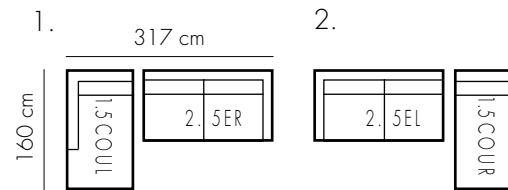

COR - A0566

ESTELLE

DIMENSION

Updated :29 / 06 / 2022

Configuration	Width		Seat Width		Depth		Seat Depth		Back Height		Seat Height		Weight		Volume	
	cm	inch	cm	inch	cm	inch	cm	inch	cm	inch	cm	inch	kg	lb	m³	ft³
2.5EL,2.5ER	203	800	177	70	98	39	60	24	82	32	45	18	70	155	1.63	57.61
1.75DBL, 1.75DBR	200	79	174	69	98	39	60	24	82	32	45	18	61	135	1.61	56.76
1.5COUL, 1.5COUR	114	45	88	35	160	63	122	48	82	32	45	18	63	139	1.50	52.82
2.5S	226	89	174	69	98	39	60	24	82	32	45	18	75	166	1.82	64.14

COMBINATIONS