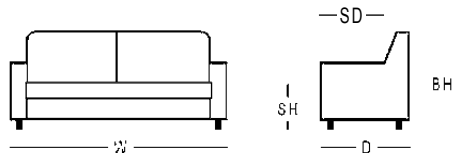

DIMENSION

Updated : 18 / 11 / 2021

Configuration	Width		Seat Width		Depth		Seat Depth		Back Height		Seat Height		Weight		Volume	
	cm	inch	cm	inch	cm	inch	cm	inch	cm	inch	cm	inch	kg	lb	m ³	ft ³
2.5EL, 2.5ER	192	76	164	65	99	39	58	23	88	35	43	17	54	119	1.67	59.07
2.5ELS, 2.5ERS	182	72	154	61	99	39	58	23	88	35	43	17	51	113	1.59	55.99
1.5EL, 1.5ER	112	44	84	33	99	39	58	23	88	35	43	17	33	73	0.98	34.46
1.25EL, 1.25ER	107	42	79	31	99	39	58	23	88	35	43	17	31	69	0.93	32.92
1.5NA	80	31	80	31	99	39	58	23	88	35	43	17	22	49	0.70	24.61
1.25NA	75	30	75	30	99	39	58	23	88	35	43	17	20	45	0.65	23.07
SQC	106	42	106	42	106	42	-	-	88	35	43	17	34	75	0.99	34.92
2.5S	224	88	168	66	99	39	58	23	88	35	43	17	64	141	1.95	68.92
2S	184	72	128	50	99	39	58	23	88	35	43	17	57	126	1.60	56.61
1.25AC	120	47	64	25	99	39	58	23	88	35	43	17	39	86	1.05	36.92
FSTA	99	39	99	39	99	39	-	-	-	-	43	17	23	51	0.42	14.88
RFST	62	24	62	24	52	20	-	-	-	-	43	17	10	23	0.14	4.90