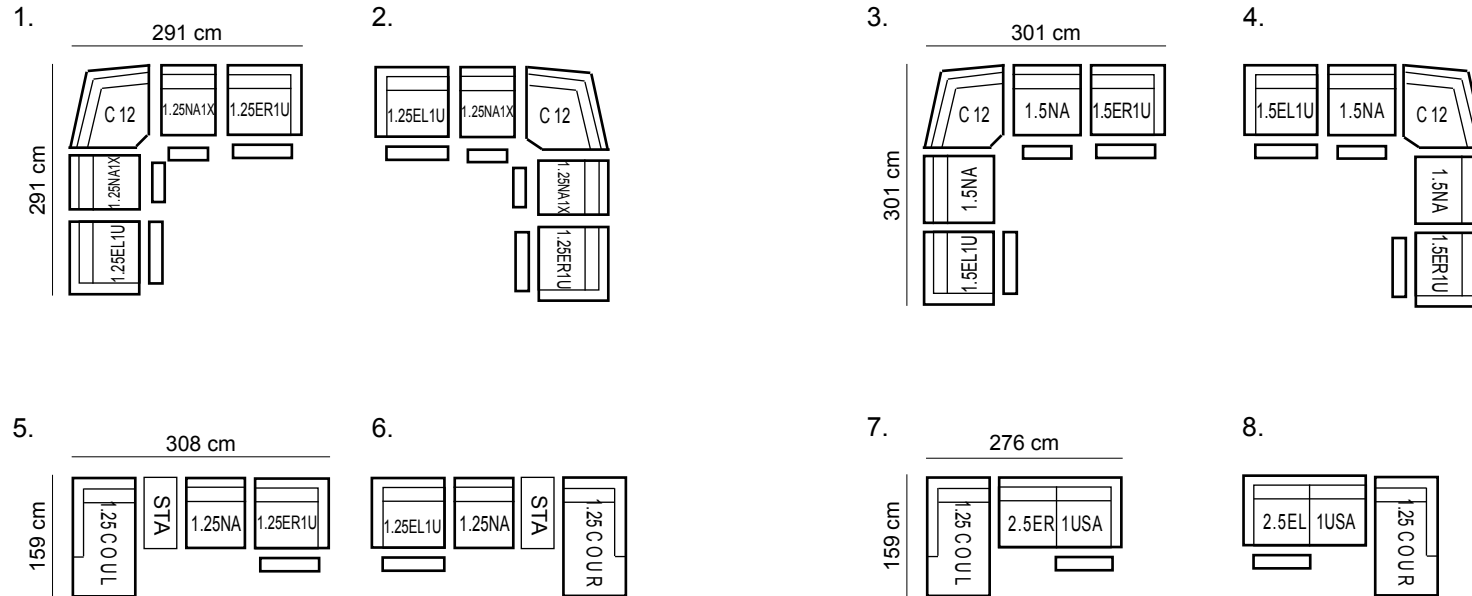

RS - 11301

5102

PEARL

COMBINATIONS

CONSTRUCTION

- ⇒ **SEAT** : No-sag Spring
- ⇒ **BACK REST** : Rubber Webbing
- ⇒ **SEAT CUSHION** : D/32 + D/22
- ⇒ **BACK REST CUSHION** : 100% Loose Fibre
- ⇒ **SOFA LEGS** (front & rear) :
  code : PLG-004-01L / PLG-005-01L / PLG-068-01L / PLG-007A-01L / PLG-071-01L
  material : Plastic
  height : 15mm (PLG-004-01L) / 50mm (PLG-005 / 068-01L) / 60mm (PLG-007A-01L) / 45mm (PLG-071-01L)
  colour : 01=Black

* Available in **MANUAL (X)**, **ELECTRIC (V)**, **BATTERY (B)** & **ELECTRIC with USB Port (U)** Versions