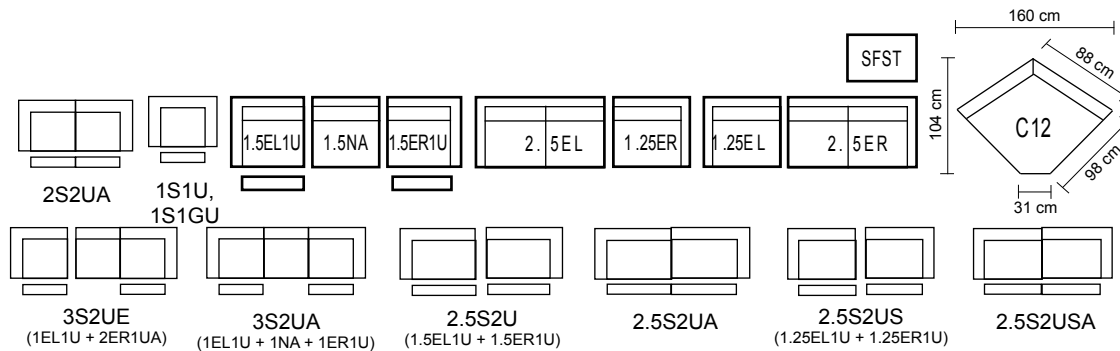

RS - 11301

5102

PEARL

COMBINATIONS

CONSTRUCTION

- ⇒ **SEAT** : No-sag Spring
- ⇒ **BACK REST** : Rubber Webbing
- ⇒ **SEAT CUSHION** : D/32 + D/22
- ⇒ **BACK REST CUSHION** : 100% Loose Fibre
- ⇒ **SOFA LEGS** (front & rear) :
  code : PLG-004-01L / PLG-005-01L / PLG-068-01L / PLG-007A-01L / PLG-071-01L
  material : Plastic
  height : 15mm (PLG-004-01L) / 50mm (PLG-005 / 068-01L) / 60mm (PLG-007A-01L) / 45mm (PLG-071-01L)
  colour : 01=Black

* Available in **MANUAL (X)**, **ELECTRIC (V)**, **BATTERY (B)** & **ELECTRIC with USB Port (U)** Versions