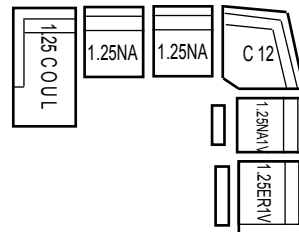

RS - 11475

5102

SATURN

COMBINATIONS

1.

2.

3.

4.

5.

6.

7.

8.