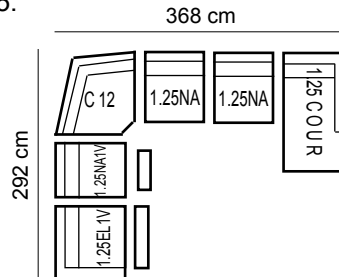

RS - 11475

5102

SATURN

COMBINATIONS

1.

2.

3.

4.

5.

6.

7.

8.