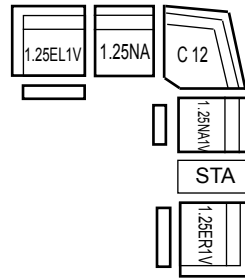

DIMENSION

Configuration	Width		Depth		Seat Depth		Back Height		Seat Height		Weight		Volume	
	cm	inch	cm	inch	cm	inch	cm	inch	cm	inch	kg	lb	m ³	ft ³
3S2VE, 3S2VA	235	93	97 - 158	38 - 62	57	22	98	39	49	19	103	227	2.23	78.89
2.5S2V, 2.5S2VA	216	85	97 - 158	38 - 62	57	22	98	39	49	19	110	243	2.05	72.51
2.5S2VS, 2.5S2VSA	206	81	97 - 158	38 - 62	57	22	98	39	49	19	90	199	1.96	69.15
2S2VA	176	69	97 - 158	38 - 62	57	22	98	39	49	19	86	190	1.67	59.08
1S1V	116	46	97 - 158	38 - 62	57	22	98	39	49	19	52	115	1.10	38.94
2EL1VA, 2ER1VA	147	58	97 - 158	38 - 62	57	22	98	39	49	19	60	133	1.40	49.35
1.5EL1V, 1.5ER1V	108	43	97 - 158	38 - 62	57	22	98	39	49	19	55	122	1.03	36.26
1.25EL1V, 1.25ER1V	103	41	97 - 158	38 - 62	57	22	98	39	49	19	45	100	0.98	34.58
1EL1V, 1ER1V	88	35	97 - 158	38 - 62	57	22	98	39	49	19	43	95	0.84	29.54
1.25NA1V	74	29	97 - 158	38 - 62	57	22	98	39	49	19	35	78	0.70	24.84
1.25NA	74	29	97	38	57	22	98	39	49	19	20	45	0.70	24.84
1NA	59	23	97	38	57	22	98	39	49	19	17	38	0.56	19.81
1.25COUL, 1.25COUR	105	41	157	62	117	46	98	39	49	19	45	100	1.62	57.05
C12	115	45	115	45	-	-	98	39	49	19	33	73	1.30	45.77
STA	32	13	97	38	-	-	98	39	-	-	14	31	0.30	10.74
3S	236	93	97	38	57	22	98	39	49	19	73	161	2.24	79.23
2.5S	216	85	97	38	57	22	98	39	49	19	68	150	2.05	72.51
2.5SS	206	81	97	38	57	22	98	39	49	19	65	144	1.96	69.15
2S	176	69	97	38	57	22	98	39	49	19	58	128	1.67	59.08
AC	116	46	97	38	57	22	98	39	49	19	50	111	1.10	38.94

CONSTRUCTION

- ⇒ **SEAT** : No-sag Spring
- ⇒ **BACK REST** : Rubber Webbing
- ⇒ **SEAT CUSHION** : D/32 + D/22
- ⇒ **BACK REST CUSHION** : Loose Fibre
- ⇒ **SOFA LEGS** (front & rear) :
 - code : PLG-004-01L / PLG-068-01L / PLG-071-01L / WLG-681-27L
 - material : Plastic
 - height : 15mm (PLG-004-01L)
50mm (PLG-068-01L)
45mm (PLG-071-01L)
 - colour : 01 = Black / 27 = Wenge - Gloss

* Available in **MANUAL (X)**, **ELECTRIC (V)**, **BATTERY (B)** & **ELECTRIC with USB Port (U)** Version

RS - 11475

5102

SATURN

COMBINATIONS

1.

2.

3.

4.

5.

6.

7.

8.