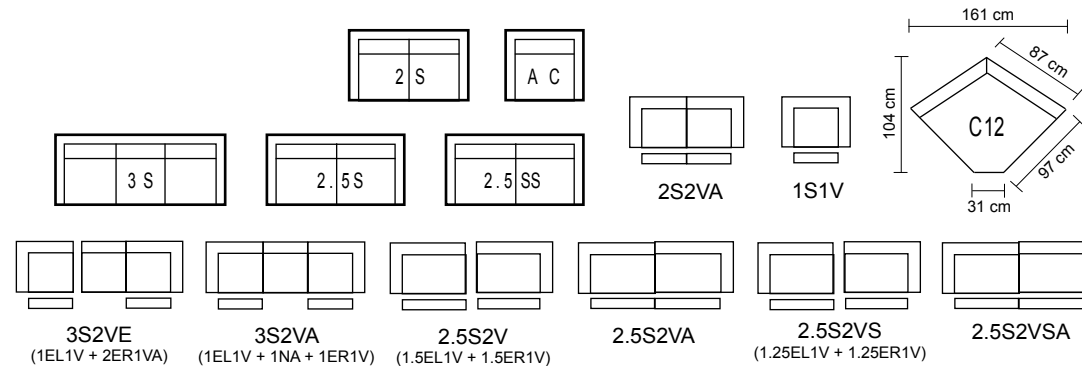

DIMENSION

Configuration	Width		Depth		Seat Depth		Back Height		Seat Height		Weight		Volume	
	cm	inch	cm	inch	cm	inch	cm	inch	cm	inch	kg	lb	m ³	ft ³
3S2VE, 3S2VA	235	93	97 - 158	38 - 62	57	22	98	39	49	19	103	227	2.23	78.89
2.5S2V, 2.5S2VA	216	85	97 - 158	38 - 62	57	22	98	39	49	19	110	243	2.05	72.51
2.5S2VS, 2.5S2VSA	206	81	97 - 158	38 - 62	57	22	98	39	49	19	90	199	1.96	69.15
2S2VA	176	69	97 - 158	38 - 62	57	22	98	39	49	19	86	190	1.67	59.08
1S1V	116	46	97 - 158	38 - 62	57	22	98	39	49	19	52	115	1.10	38.94
2EL1VA, 2ER1VA	147	58	97 - 158	38 - 62	57	22	98	39	49	19	60	133	1.40	49.35
1.5EL1V, 1.5ER1V	108	43	97 - 158	38 - 62	57	22	98	39	49	19	55	122	1.03	36.26
1.25EL1V, 1.25ER1V	103	41	97 - 158	38 - 62	57	22	98	39	49	19	45	100	0.98	34.58
1EL1V, 1ER1V	88	35	97 - 158	38 - 62	57	22	98	39	49	19	43	95	0.84	29.54
1.25NA1V	74	29	97 - 158	38 - 62	57	22	98	39	49	19	35	78	0.70	24.84
1.25NA	74	29	97	38	57	22	98	39	49	19	20	45	0.70	24.84
1NA	59	23	97	38	57	22	98	39	49	19	17	38	0.56	19.81
1.25COUL, 1.25COUR	105	41	157	62	117	46	98	39	49	19	45	100	1.62	57.05
C12	115	45	115	45	-	-	98	39	49	19	33	73	1.30	45.77
STA	32	13	97	38	-	-	98	39	-	-	14	31	0.30	10.74
3S	236	93	97	38	57	22	98	39	49	19	73	161	2.24	79.23
2.5S	216	85	97	38	57	22	98	39	49	19	68	150	2.05	72.51
2.5SS	206	81	97	38	57	22	98	39	49	19	65	144	1.96	69.15
2S	176	69	97	38	57	22	98	39	49	19	58	128	1.67	59.08
AC	116	46	97	38	57	22	98	39	49	19	50	111	1.10	38.94