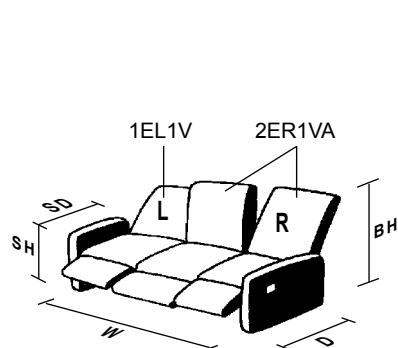

Footrest Open

RS - 11475

2.5S2U

SATURN

RS - 11475

5102

SATURN

Updated : 18 / 12 / 2017

DIMENSION

Configuration	Width		Depth		Seat Depth		Back Height		Seat Height		Weight		Volume	
	cm	inch	cm	inch	cm	inch	cm	inch	cm	inch	kg	lb	m ³	ft ³
3S2VE, 3S2VA	235	93	97 - 158	38 - 62	57	22	98	39	49	19	103	227	2.23	78.89
2.5S2V, 2.5S2VA	216	85	97 - 158	38 - 62	57	22	98	39	49	19	110	243	2.05	72.51
2.5S2VS, 2.5S2VSA	206	81	97 - 158	38 - 62	57	22	98	39	49	19	90	199	1.96	69.15
2S2VA	176	69	97 - 158	38 - 62	57	22	98	39	49	19	86	190	1.67	59.08
1S1V	116	46	97 - 158	38 - 62	57	22	98	39	49	19	52	115	1.10	38.94
2EL1VA, 2ER1VA	147	58	97 - 158	38 - 62	57	22	98	39	49	19	60	133	1.40	49.35
1.5EL1V, 1.5ER1V	108	43	97 - 158	38 - 62	57	22	98	39	49	19	55	122	1.03	36.26
1.25EL1V, 1.25ER1V	103	41	97 - 158	38 - 62	57	22	98	39	49	19	45	100	0.98	34.58
1EL1V, 1ER1V	88	35	97 - 158	38 - 62	57	22	98	39	49	19	43	95	0.84	29.54
1.25NA1V	74	29	97 - 158	38 - 62	57	22	98	39	49	19	35	78	0.70	24.84
1.25NA	74	29	97	38	57	22	98	39	49	19	20	45	0.70	24.84
1NA	59	23	97	38	57	22	98	39	49	19	17	38	0.56	19.81
1.25COUL, 1.25COUR	105	41	157	62	117	46	98	39	49	19	45	100	1.62	57.05
C12	115	45	115	45	-	-	98	39	49	19	33	73	1.30	45.77
STA	32	13	97	38	-	-	98	39	-	-	14	31	0.30	10.74
3S	236	93	97	38	57	22	98	39	49	19	73	161	2.24	79.23
2.5S	216	85	97	38	57	22	98	39	49	19	68	150	2.05	72.51
2.5SS	206	81	97	38	57	22	98	39	49	19	65	144	1.96	69.15
2S	176	69	97	38	57	22	98	39	49	19	58	128	1.67	59.08
AC	116	46	97	38	57	22	98	39	49	19	50	111	1.10	38.94