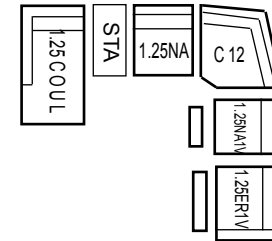

CONSTRUCTION

- ⇒ **SEAT** : No-sag Spring
- ⇒ **BACK REST** : Rubber Webbing
- ⇒ **SEAT CUSHION** : D/32 + D/22
- ⇒ **BACK REST CUSHION** : Loose Fibre
- ⇒ **SOFA LEGS** (front & rear) :
 - code : PLG-004-01L / PLG-068-01L / PLG-071-01L / WLG-681-27L
 - material : Plastic
 - height : 15mm (PLG-004-01L)
50mm (PLG-068-01L)
45mm (PLG-071-01L)
 - colour : 01 = Black / 27 = Wenge - Gloss

* Available in **MANUAL (X)**, **ELECTRIC (V)**, **BATTERY (B)** & **ELECTRIC with USB Port (U)** Version

RS - 11475

5102

SATURN

COMBINATIONS

1.

2.

3.

4.

5.

6.

7.

8.