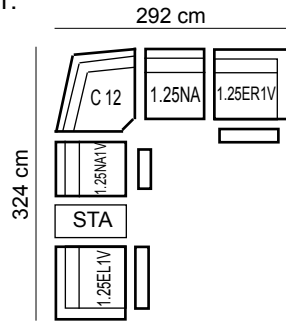

DIMENSION

Configuration	Width		Depth		Seat Depth		Back Height		Seat Height		Weight		Volume	
	cm	inch	cm	inch	cm	inch	cm	inch	cm	inch	kg	lb	m ³	ft ³
3S2VE, 3S2VA	235	93	97 - 158	38 - 62	57	22	98	39	49	19	103	227	2.23	78.89
2.5S2V, 2.5S2VA	216	85	97 - 158	38 - 62	57	22	98	39	49	19	110	243	2.05	72.51
2.5S2VS, 2.5S2VSA	206	81	97 - 158	38 - 62	57	22	98	39	49	19	90	199	1.96	69.15
2S2VA	176	69	97 - 158	38 - 62	57	22	98	39	49	19	86	190	1.67	59.08
1S1V	116	46	97 - 158	38 - 62	57	22	98	39	49	19	52	115	1.10	38.94
2EL1VA, 2ER1VA	147	58	97 - 158	38 - 62	57	22	98	39	49	19	60	133	1.40	49.35
1.5EL1V, 1.5ER1V	108	43	97 - 158	38 - 62	57	22	98	39	49	19	55	122	1.03	36.26
1.25EL1V, 1.25ER1V	103	41	97 - 158	38 - 62	57	22	98	39	49	19	45	100	0.98	34.58
1EL1V, 1ER1V	88	35	97 - 158	38 - 62	57	22	98	39	49	19	43	95	0.84	29.54
1.25NA1V	74	29	97 - 158	38 - 62	57	22	98	39	49	19	35	78	0.70	24.84
1.25NA	74	29	97	38	57	22	98	39	49	19	20	45	0.70	24.84
1NA	59	23	97	38	57	22	98	39	49	19	17	38	0.56	19.81
1.25COUL, 1.25COUR	105	41	157	62	117	46	98	39	49	19	45	100	1.62	57.05
C12	115	45	115	45	-	-	98	39	49	19	33	73	1.30	45.77
STA	32	13	97	38	-	-	98	39	-	-	14	31	0.30	10.74
3S	236	93	97	38	57	22	98	39	49	19	73	161	2.24	79.23
2.5S	216	85	97	38	57	22	98	39	49	19	68	150	2.05	72.51
2.5SS	206	81	97	38	57	22	98	39	49	19	65	144	1.96	69.15
2S	176	69	97	38	57	22	98	39	49	19	58	128	1.67	59.08
AC	116	46	97	38	57	22	98	39	49	19	50	111	1.10	38.94

CONSTRUCTION

- ⇒ **SEAT** : No-sag Spring
- ⇒ **BACK REST** : Rubber Webbing
- ⇒ **SEAT CUSHION** : D/32 + D/22
- ⇒ **BACK REST CUSHION** : Loose Fibre
- ⇒ **SOFA LEGS** (front & rear) :
 - code : PLG-004-01L / PLG-068-01L / PLG-071-01L / WLG-681-27L
 - material : Plastic
 - height : 15mm (PLG-004-01L)
50mm (PLG-068-01L)
45mm (PLG-071-01L)
 - colour : 01 = Black / 27 = Wenge - Gloss

* Available in **MANUAL (X)**, **ELECTRIC (V)**, **BATTERY (B)** & **ELECTRIC with USB Port (U)** Version

RS - 11475

5102

SATURN

COMBINATIONS

1.

2.

3.