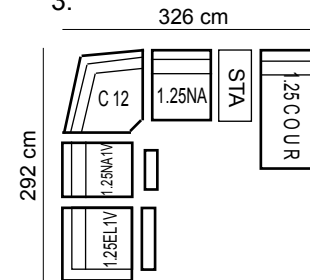

DIMENSION

Configuration	Width		Depth		Seat Depth		Back Height		Seat Height		Weight		Volume	
	cm	inch	cm	inch	cm	inch	cm	inch	cm	inch	kg	lb	m ³	ft ³
3S2VE, 3S2VA	235	93	97 - 158	38 - 62	57	22	98	39	49	19	103	227	2.23	78.89
2.5S2V, 2.5S2VA	216	85	97 - 158	38 - 62	57	22	98	39	49	19	110	243	2.05	72.51
2.5S2VS, 2.5S2VSA	206	81	97 - 158	38 - 62	57	22	98	39	49	19	90	199	1.96	69.15
2S2VA	176	69	97 - 158	38 - 62	57	22	98	39	49	19	86	190	1.67	59.08
1S1V	116	46	97 - 158	38 - 62	57	22	98	39	49	19	52	115	1.10	38.94
2EL1VA, 2ER1VA	147	58	97 - 158	38 - 62	57	22	98	39	49	19	60	133	1.40	49.35
1.5EL1V, 1.5ER1V	108	43	97 - 158	38 - 62	57	22	98	39	49	19	55	122	1.03	36.26
1.25EL1V, 1.25ER1V	103	41	97 - 158	38 - 62	57	22	98	39	49	19	45	100	0.98	34.58
1EL1V, 1ER1V	88	35	97 - 158	38 - 62	57	22	98	39	49	19	43	95	0.84	29.54
1.25NA1V	74	29	97 - 158	38 - 62	57	22	98	39	49	19	35	78	0.70	24.84
1.25NA	74	29	97	38	57	22	98	39	49	19	20	45	0.70	24.84
1NA	59	23	97	38	57	22	98	39	49	19	17	38	0.56	19.81
1.25COUL, 1.25COUR	105	41	157	62	117	46	98	39	49	19	45	100	1.62	57.05
C12	115	45	115	45	-	-	98	39	49	19	33	73	1.30	45.77
STA	32	13	97	38	-	-	98	39	-	-	14	31	0.30	10.74
3S	236	93	97	38	57	22	98	39	49	19	73	161	2.24	79.23
2.5S	216	85	97	38	57	22	98	39	49	19	68	150	2.05	72.51
2.5SS	206	81	97	38	57	22	98	39	49	19	65	144	1.96	69.15
2S	176	69	97	38	57	22	98	39	49	19	58	128	1.67	59.08
AC	116	46	97	38	57	22	98	39	49	19	50	111	1.10	38.94

CONSTRUCTION

- ⇒ **SEAT** : No-sag Spring
- ⇒ **BACK REST** : Rubber Webbing
- ⇒ **SEAT CUSHION** : D/32 + D/22
- ⇒ **BACK REST CUSHION** : Loose Fibre
- ⇒ **SOFA LEGS** (front & rear) :
 - code : PLG-004-01L / PLG-068-01L / PLG-071-01L / WLG-681-27L
 - material : Plastic
 - height : 15mm (PLG-004-01L)
50mm (PLG-068-01L)
45mm (PLG-071-01L)
 - colour : 01 = Black / 27 = Wenge - Gloss

* Available in **MANUAL (X)**, **ELECTRIC (V)**, **BATTERY (B)** & **ELECTRIC with USB Port (U)** Version

RS - 11475

5102

SATURN

COMBINATIONS

1.

2.

3.

4.

5.

6.

7.

8.