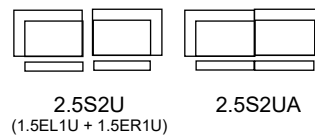

RS - 12787

3368

STURT

DIMENSION

Updated : 17 / 06 / 2022

| Configuration | Width | | Seat Width | | Depth | | Seat Depth | | Back Height | | Seat Height | | Weight | | Volume | |
|-----------------|-------|------|------------|------|----------|---------|------------|------|-------------|------|-------------|------|--------|-----|----------------|-----------------|
| | cm | inch | cm | inch | cm | inch | cm | inch | cm | inch | cm | inch | kg | lb | m ³ | ft ³ |
| 2.5S2U, 2.5S2UA | 220 | 87 | 158 | 62 | 98 - 153 | 39 - 60 | 56 | 22 | 99 | 39 | 47 | 19 | 113 | 249 | 2.13 | 75.38 |

CONSTRUCTION

- ⇒ **SEAT** : No-sag Spring
- ⇒ **BACK REST** : Rubber Webbing
- ⇒ **SEAT CUSHION** : D/38S + D/29 + Inner Coil
- ⇒ **BACK REST CUSHION** : 100%Loose Fibre
- ⇒ **SOFA LEGS** :
 - Main legs code* : WLG-738-27L
 - Support legs code* : WLG-739-27L / PLG-068-01L / PLG-004-01L
 - material* : Wooden / Plastic
 - height* : 50mm (WLG-738-27L)
40mm (WLG-739-27L)
50mm (PLG-068-01L)
15mm (PLG-004-01L)
 - colour* : 27 = Wenge - Gloss /
01 = Black