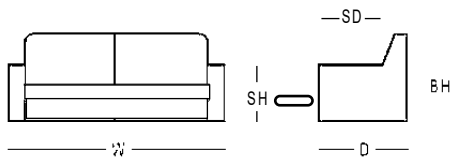

RS - 12787

3368

STURT

DIMENSION

Updated : 17 / 06 / 2022

| Configuration | Width | | Seat Width | | Depth | | Seat Depth | | Back Height | | Seat Height | | Weight | | Volume | |
|-----------------|-------|------|------------|------|----------|---------|------------|------|-------------|------|-------------|------|--------|-----|----------------|-----------------|
| | cm | inch | cm | inch | cm | inch | cm | inch | cm | inch | cm | inch | kg | lb | m ³ | ft ³ |
| 2.5S2U, 2.5S2UA | 220 | 87 | 158 | 62 | 98 - 153 | 39 - 60 | 56 | 22 | 99 | 39 | 47 | 19 | 113 | 249 | 2.13 | 75.38 |