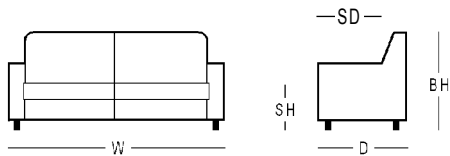

## DIMENSION

Configuration	Width		Seat Width		Depth		Seat Depth		Back Height		Seat Height		Weight		Volume	
	cm	inch	cm	inch	cm	inch	cm	inch	cm	inch	cm	inch	kg	lb	m <sup>3</sup>	ft <sup>3</sup>
1S1U	108	43	50	20	99 - 161	39 - 63	56	22	100	39	49	19	56	124	1.07	37.76
2.5S	210	83	148	58	96	38	56	22	93	37	46	18	63	139	1.87	66.21
2S	170	67	108	43	96	38	56	22	93	37	46	18	52	115	1.52	53.60
AC	110	43	48	19	96	38	-	-	93	37	46	18	38	84	0.98	34.68
SFST	60	24	60	24	65	26	-	-	-	-	42	17	15	34	0.16	5.78