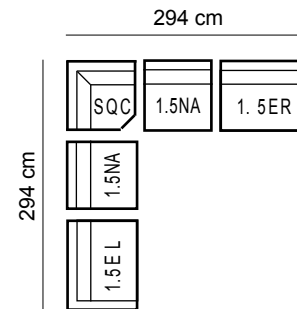

DIMENSION

Configuration	Width		Depth		Seat Depth		Back Height		Seat Height		Weight		Volume	
	cm	inch	cm	inch	cm	inch	cm	inch	cm	inch	kg	lb	m ³	ft ³
3S2VE, 3S2VA	220	87	97 - 150	38 - 59	54	21	98	39	46	18	113	249	2.09	73.85
2.5S2V, 2.5S2VA	204	80	97 - 150	38 - 59	54	21	98	39	46	18	104	230	1.94	68.48
2S2VA	160	63	97 - 150	38 - 59	54	21	98	39	46	18	95	210	1.52	53.71
1S1V	101	40	97 - 150	38 - 59	54	21	98	39	46	18	49	108	0.96	33.91
2.5S1VLA, 2.5S1VRA	204	80	97 - 150	38 - 59	54	21	98	39	46	18	85	188	1.94	68.48
2S1VLA, 2S1VRA	160	63	97 - 150	38 - 59	54	21	98	39	46	18	70	155	1.52	53.71
2.5EL1VA, 2.5ER1VA	184	72	97 - 150	38 - 59	54	21	98	39	46	18	48	106	1.75	61.77
2.5EL1VSA, 2.5ER1VSA	168	66	97 - 150	38 - 59	54	21	98	39	46	18	87	192	1.60	56.40
2EL1VA, 2ER1VA	140	55	97 - 150	38 - 59	54	21	98	39	46	18	58	128	1.33	47.00
1.5EL1V, 1.5ER1V	102	40	97 - 150	38 - 59	54	21	98	39	46	18	52	115	0.97	34.24
1EL1V, 1ER1V	80	31	97 - 150	38 - 59	54	21	98	39	46	18	48	106	0.76	26.86
3S	220	87	97	38	54	21	98	39	46	18	84	186	2.09	73.85
2.5S	204	80	97	38	54	21	98	39	46	18	70	155	1.94	68.48
2S	160	63	97	38	54	21	98	39	46	18	62	137	1.52	53.71
AC	101	40	97	38	54	21	98	39	46	18	40	89	0.96	33.91
C12	117	46	117	46	-	-	98	39	46	18	35	78	1.34	47.38
2.5EL, 2.5ER	184	72	97	38	54	21	98	39	46	18	45	100	1.75	61.77
1.5EL, 1.5ER	102	40	97	38	54	21	98	39	46	18	35	78	0.97	34.24
1.5NA	82	32	97	38	54	21	98	39	46	18	25	56	0.78	27.53
SQC	110	43	110	43	-	-	98	39	46	18	30	67	1.19	41.88
RFST	70	28	60	24	-	-	-	-	42	17	15	34	0.18	6.23
RFSTA	81	32	60	24	-	-	-	-	42	17	18	40	0.20	7.21

* Available in ELECTRIC (V), BATTERY (B) & ELECTRIC with USB Port (U) Versions

RSZ - B0203

3368

TITAN

COMBINATIONS

1.

2.

3.