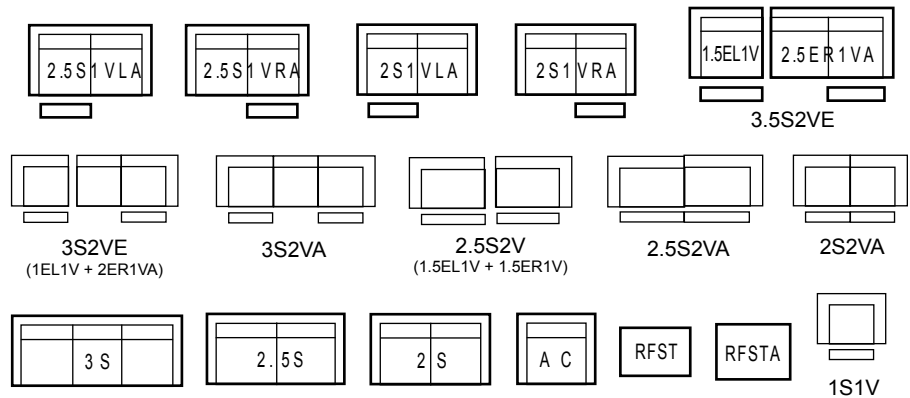

CONSTRUCTION

- ⇒ **SEAT** : No-sag Spring
- ⇒ **BACK REST** : No-sag Spring + Rubber Webbing
- ⇒ **SEAT CUSHION** : D/38S + D/29
- ⇒ **BACK REST CUSHION** : Loose Fibre
- ⇒ **SOFA LEGS** (front & rear) :
  - code : WLG-212-27L / WLG-276-27L / PLG-068-01L / PLG-004-01L / WLG-950-27L / WLG-1199-27L / WLG-965-27L / PLG-071-01L / WLG-149-27L
  - material : Wooden / Plastic
  - height : 50mm (WLG-212 / 276 / 965 / 149-27L, PLG-068-01L)
    15mm (PLG-004-01L)
    45mm (WLG-950-27L / PLG-071-01L)
    40mm (WLG-1199-27L)
  - colour : 27=Wenge / 01=Black

* Available in ELECTRIC (V), BATTERY (B) & ELECTRIC with USB Port (U) Versions