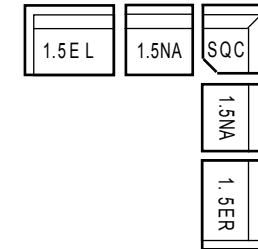

RSZ - B0203

3368

TITAN

COMBINATIONS

1.

2.

3.

4.

5.

6.