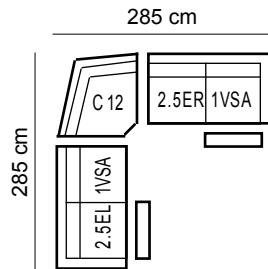

DIMENSION

Configuration	Width		Depth		Seat Depth		Back Height		Seat Height		Weight		Volume	
	cm	inch	cm	inch	cm	inch	cm	inch	cm	inch	kg	lb	m ³	ft ³
3S2VE, 3S2VA	220	87	97 - 150	38 - 59	54	21	98	39	46	18	113	249	2.09	73.85
2.5S2V, 2.5S2VA	204	80	97 - 150	38 - 59	54	21	98	39	46	18	104	230	1.94	68.48
2S2VA	160	63	97 - 150	38 - 59	54	21	98	39	46	18	95	210	1.52	53.71
1S1V	101	40	97 - 150	38 - 59	54	21	98	39	46	18	49	108	0.96	33.91
2.5S1VLA, 2.5S1VRA	204	80	97 - 150	38 - 59	54	21	98	39	46	18	85	188	1.94	68.48
2S1VLA, 2S1VRA	160	63	97 - 150	38 - 59	54	21	98	39	46	18	70	155	1.52	53.71
2.5EL1VA, 2.5ER1VA	184	72	97 - 150	38 - 59	54	21	98	39	46	18	48	106	1.75	61.77
2.5EL1VSA, 2.5ER1VSA	168	66	97 - 150	38 - 59	54	21	98	39	46	18	87	192	1.60	56.40
2EL1VA, 2ER1VA	140	55	97 - 150	38 - 59	54	21	98	39	46	18	58	128	1.33	47.00
1.5EL1V, 1.5ER1V	102	40	97 - 150	38 - 59	54	21	98	39	46	18	52	115	0.97	34.24
1EL1V, 1ER1V	80	31	97 - 150	38 - 59	54	21	98	39	46	18	48	106	0.76	26.86
3S	220	87	97	38	54	21	98	39	46	18	84	186	2.09	73.85
2.5S	204	80	97	38	54	21	98	39	46	18	70	155	1.94	68.48
2S	160	63	97	38	54	21	98	39	46	18	62	137	1.52	53.71
AC	101	40	97	38	54	21	98	39	46	18	40	89	0.96	33.91
C12	117	46	117	46	-	-	98	39	46	18	35	78	1.34	47.38
2.5EL, 2.5ER	184	72	97	38	54	21	98	39	46	18	45	100	1.75	61.77
1.5EL, 1.5ER	102	40	97	38	54	21	98	39	46	18	35	78	0.97	34.24
1.5NA	82	32	97	38	54	21	98	39	46	18	25	56	0.78	27.53
SQC	110	43	110	43	-	-	98	39	46	18	30	67	1.19	41.88
RFST	70	28	60	24	-	-	-	-	42	17	15	34	0.18	6.23
RFSTA	81	32	60	24	-	-	-	-	42	17	18	40	0.20	7.21

* Available in ELECTRIC (V), BATTERY (B) & ELECTRIC with USB Port (U) Versions

RSZ - B0203

3368

TITAN

COMBINATIONS

1.

2.

3.