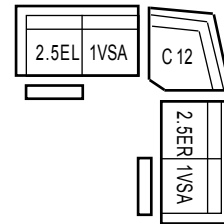

DIMENSION

Configuration	Width		Depth		Seat Depth		Back Height		Seat Height		Weight		Volume	
	cm	inch	cm	inch	cm	inch	cm	inch	cm	inch	kg	lb	m ³	ft ³
3S2VE, 3S2VA	220	87	97 - 150	38 - 59	54	21	98	39	46	18	113	249	2.09	73.85
2.5S2V, 2.5S2VA	204	80	97 - 150	38 - 59	54	21	98	39	46	18	104	230	1.94	68.48
2S2VA	160	63	97 - 150	38 - 59	54	21	98	39	46	18	95	210	1.52	53.71
1S1V	101	40	97 - 150	38 - 59	54	21	98	39	46	18	49	108	0.96	33.91
2.5S1VLA, 2.5S1VRA	204	80	97 - 150	38 - 59	54	21	98	39	46	18	85	188	1.94	68.48
2S1VLA, 2S1VRA	160	63	97 - 150	38 - 59	54	21	98	39	46	18	70	155	1.52	53.71
2.5EL1VA, 2.5ER1VA	184	72	97 - 150	38 - 59	54	21	98	39	46	18	48	106	1.75	61.77
2.5EL1VSA, 2.5ER1VSA	168	66	97 - 150	38 - 59	54	21	98	39	46	18	87	192	1.60	56.40
2EL1VA, 2ER1VA	140	55	97 - 150	38 - 59	54	21	98	39	46	18	58	128	1.33	47.00
1.5EL1V, 1.5ER1V	102	40	97 - 150	38 - 59	54	21	98	39	46	18	52	115	0.97	34.24
1EL1V, 1ER1V	80	31	97 - 150	38 - 59	54	21	98	39	46	18	48	106	0.76	26.86
3S	220	87	97	38	54	21	98	39	46	18	84	186	2.09	73.85
2.5S	204	80	97	38	54	21	98	39	46	18	70	155	1.94	68.48
2S	160	63	97	38	54	21	98	39	46	18	62	137	1.52	53.71
AC	101	40	97	38	54	21	98	39	46	18	40	89	0.96	33.91
C12	117	46	117	46	-	-	98	39	46	18	35	78	1.34	47.38
2.5EL, 2.5ER	184	72	97	38	54	21	98	39	46	18	45	100	1.75	61.77
1.5EL, 1.5ER	102	40	97	38	54	21	98	39	46	18	35	78	0.97	34.24
1.5NA	82	32	97	38	54	21	98	39	46	18	25	56	0.78	27.53
SQC	110	43	110	43	-	-	98	39	46	18	30	67	1.19	41.88
RFST	70	28	60	24	-	-	-	-	42	17	15	34	0.18	6.23
RFSTA	81	32	60	24	-	-	-	-	42	17	18	40	0.20	7.21

* Available in ELECTRIC (V), BATTERY (B) & ELECTRIC with USB Port (U) Versions

RSZ - B0203

3368

TITAN

COMBINATIONS

1.

2.

3.