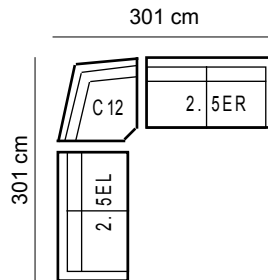

RSZ - B0203

3368

TITAN

COMBINATIONS

1.

2.

3.

4.

5.

6.