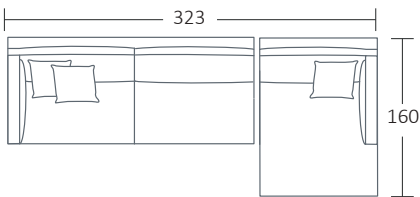

DIMENSIONS (CM)

L 236 x D 105 x H 86
4 Seater 1 Arm (LF/RF)

L 216 x D 105 x H 86
3.5 Seater 1 Arm (LF/RF)

L 196 x D 105 x H 86
3 Seater 1 Arm (LF/RF)

L 176 x D 105 x H 86
2.5 Seater 1 Arm (LF/RF)

L 156 x D 105 x H 86
2 Seater 1 Arm (LF/RF)

L 107 x D 160 x H 86
Chaise (LF/RF)

L 99 x D 99 x H 43
Ottoman

MODULAR EXAMPLES

COMBINATION 1
3.5 Seater 1 Arm (LF/RF)
Chaise (LF/RF)

COMBINATION 2
2.5 Seater 1 Arm (LF/RF)
2.5 Seater 1 Arm (LF/RF)