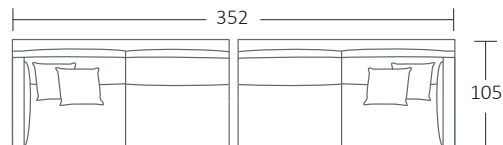

DIMENSIONS (CM)

L 236 x D 105 x H 86
4 Seater 1 Arm (LF/RF)

L 216 x D 105 x H 86
3.5 Seater 1 Arm (LF/RF)

L 196 x D 105 x H 86
3 Seater 1 Arm (LF/RF)

L 176 x D 105 x H 86
2.5 Seater 1 Arm (LF/RF)

L 156 x D 105 x H 86
2 Seater 1 Arm (LF/RF)

L 107 x D 160 x H 86
Chaise (LF/RF)

L 99 x D 99 x H 43
Ottoman

MODULAR EXAMPLES

COMBINATION 1
3.5 Seater 1 Arm (LF/RF)
Chaise (LF/RF)

COMBINATION 2
2.5 Seater 1 Arm (LF/RF)
2.5 Seater 1 Arm (LF/RF)